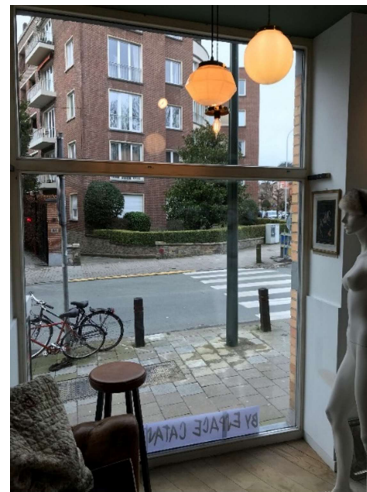

PREMIERES INFOS TECHNIQUES « Brass'art »

Place communale 28 @ 1080 Molenbeek

1° Podium

3x3 placé par la MCCA

2° Eclairage : 4 PARs LED couleur programmable.

3° Son : Via Boombox JBL Bluetooth